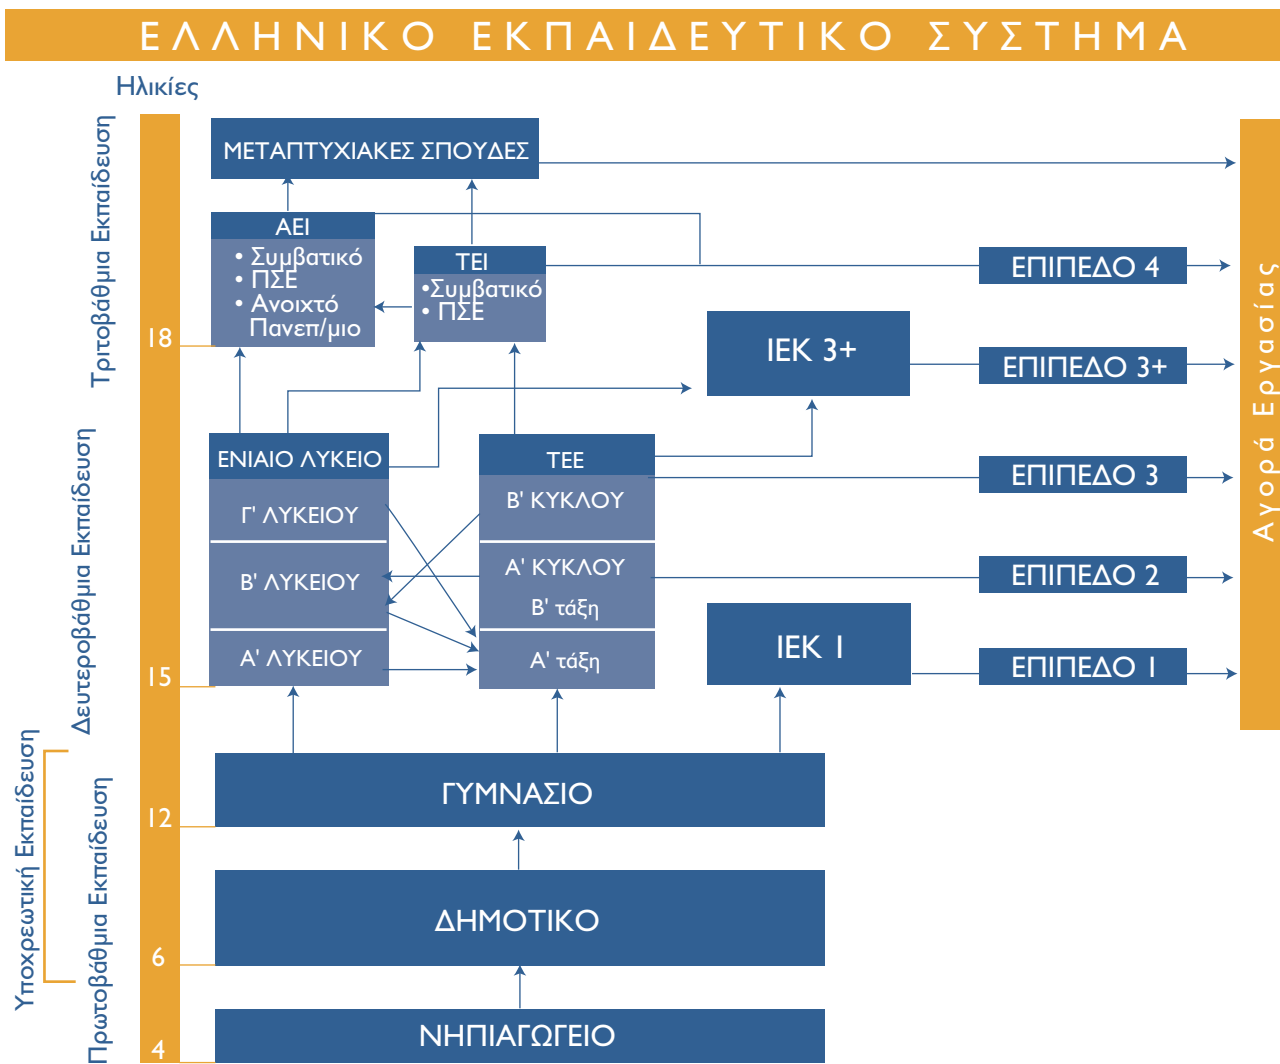

ΠΙΝΑΚΑΣ ΔΙΑΒΑΘΜΙΣΕΩΝ ΕΚΠΑΙΔΕΥΤΙΚΟΥ ΣΥΣΤΗΜΑΤΟΣ

Πηγή: ΟΕΕΚ